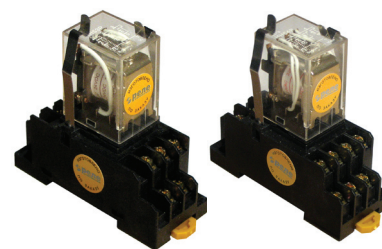

ПРОМЕЖУТОЧНЫЕ РЕЛЕ НН53Р, НН54Р

ОБЩИЕ СВЕДЕНИЯ

Реле промежуточные электромагнитные серии НН53Р, НН54Р применяются в цепях управления электроприводами переменного тока напряжением до 230В частоты 50 и 60Гц и в цепях постоянного тока напряжением до 230В, являются комплектующими изделиями.

Место установки реле должно быть защищено от попадания брызг воды, масел, эмульсий, а также от прямого воздействия солнечной радиации

Степень защиты оболочки реле IP40, зажимов – IP00.

ТЕХНИЧЕСКИЕ ХАРАКТЕРИСТИКИ

Реле могут комплектоваться следующими типами розеток:

РУФ11А – для реле НН53Р и РУФ14А – для реле НН54Р.

Розетки РУФ11А и РУФ14А предназначены для крепления на DIN-рейку шириной 35 мм или к монтажной панели при помощи винтов.

Розетки РУФ11А и РУФ14А – с передним присоединением проводников винтами.

ПРИНЦИПАЛЬНЫЕ СХЕМЫ ПОДКЛЮЧЕНИЯ

Реле НН54Р с 4-мя переключающими контактами

Реле НН53Р с 3-мя переключающими контактами

ГАБАРИТНЫЕ И УСТАНОВОЧНЫЕ РАЗМЕРЫ