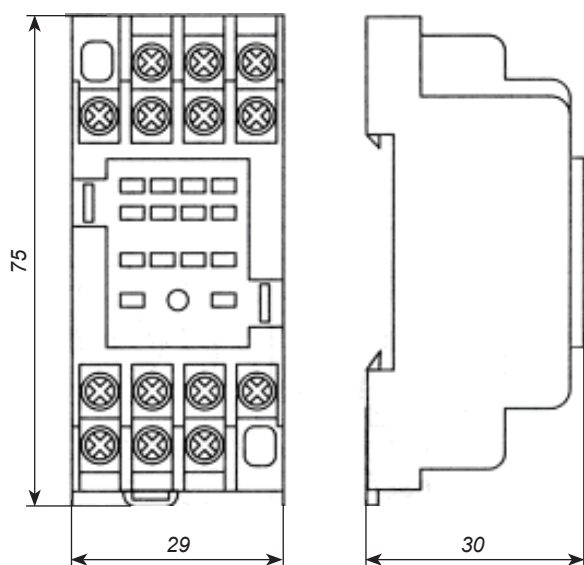

Розетка PYF14A для реле HH54P с 4-мя переключающими контактами