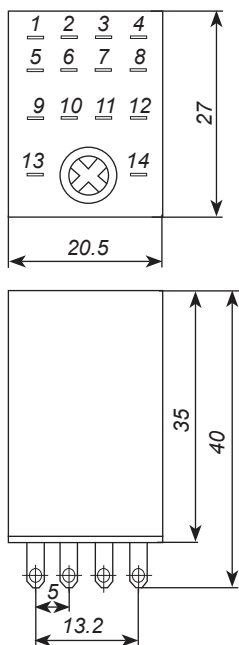

ПРОМЕЖУТОЧНЫЕ РЕЛЕ НН53Р, НН54Р

ОБЩИЕ СВЕДЕНИЯ

Реле промежуточные электромагнитные серии НН53Р, НН54Р применяются в цепях управления электроприводами переменного тока напряжением до 230В частоты 50 и 60Гц и в цепях постоянного тока напряжением до 230В, являются комплектующими изделиями.

Номинальные напряжения включающей катушки, В	постоянный ток	12, 24, 110
	переменный ток частоты 50Гц	12, 24, 110, 220
Номинальное напряжение цепей контактов, В	постоянный ток	12...230
	переменный ток	12...230
Номинальный ток контактов, А	НН53Р	5
	НН54Р	3
Минимальный ток контактов, А		0.025
Количество переключающих контактов		3 или 4
Степень защиты	механизма	IP 40
	выводов	IP 00
Время срабатывания реле, мс, не более		30
Время возврата, мс, не более		30
Механическая износостойкость, млн. циклов		10
Коммутационная износостойкость, млн. циклов		0.1
Потребляемая мощность, не более	на постоянном токе, Вт	
	реле с 3-мя контактами	0.9
	реле с 4-мя контактами	1.0
	на переменном токе, В·А	
	реле с 3-мя контактами	1.3
реле с 4-мя контактами	1.5	
Масса реле, кг	реле с 3-мя контактами	0.028
	реле с 4-мя контактами	0.030

Реле могут комплектоваться следующими типами розеток:

РУФ11А – для реле НН53Р и РУФ14А – для реле НН54Р.

Розетки РУФ11А и РУФ14А предназначены для крепления на DIN-рейку шириной 35 мм или к монтажной панели при помощи винтов.

Розетки РУФ11А и РУФ14А – с передним присоединением проводников винтами.

ПРИНЦИПАЛЬНЫЕ СХЕМЫ ПОДКЛЮЧЕНИЯ

Реле НН54Р с 4-мя переключающими контактами

Реле НН53Р с 3-мя переключающими контактами

ГАБАРИТНЫЕ И УСТАНОВОЧНЫЕ РАЗМЕРЫ