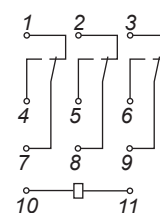

Реле могут комплектоваться следующими типами розеток:

РУФ11А – для реле НН53Р и РУФ14А – для реле НН54Р.

Розетки РУФ11А и РУФ14А предназначены для крепления на DIN-рейку шириной 35 мм или к монтажной панели при помощи винтов.

Розетки РУФ11А и РУФ14А – с передним присоединением проводников винтами.

ПРИНЦИПАЛЬНЫЕ СХЕМЫ ПОДКЛЮЧЕНИЯ

Реле НН54Р с 4-мя переключающими контактами

Реле НН53Р с 3-мя переключающими контактами

ГАБАРИТНЫЕ И УСТАНОВОЧНЫЕ РАЗМЕРЫ