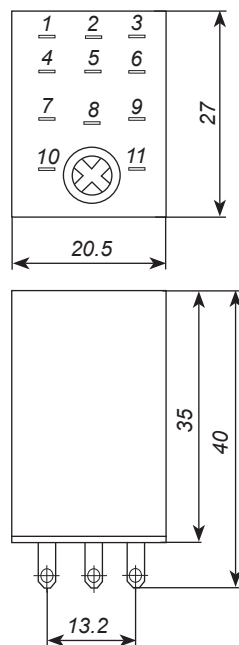

Реле HH53P с 3-мя переключающими контактами