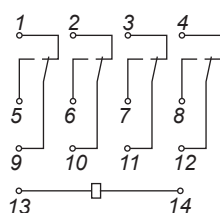

Реле могут комплектоваться следующими типами розеток:

РУФ11А – для реле НН53Р и РУФ14А – для реле НН54Р.

Розетки РУФ11А и РУФ14А предназначены для крепления на DIN-рейку шириной 35 мм или к монтажной панели при помощи винтов.

Розетки РУФ11А и РУФ14А – с передним присоединением проводников винтами.

ПРИНЦИПАЛЬНЫЕ СХЕМЫ ПОДКЛЮЧЕНИЯ

Реле НН54Р с 4-мя переключающими контактами

Реле НН53Р с 3-мя переключающими контактами

ГАБАРИТНЫЕ И УСТАНОВОЧНЫЕ РАЗМЕРЫ