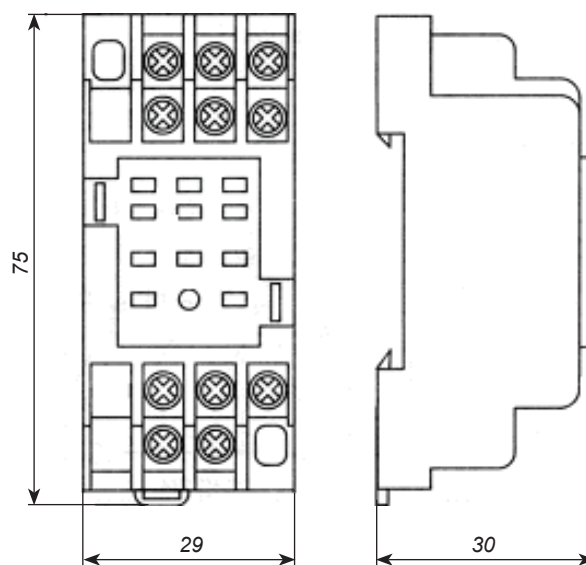

Розетка PYF11A для реле HH53P с 3-мя переключающими контактами